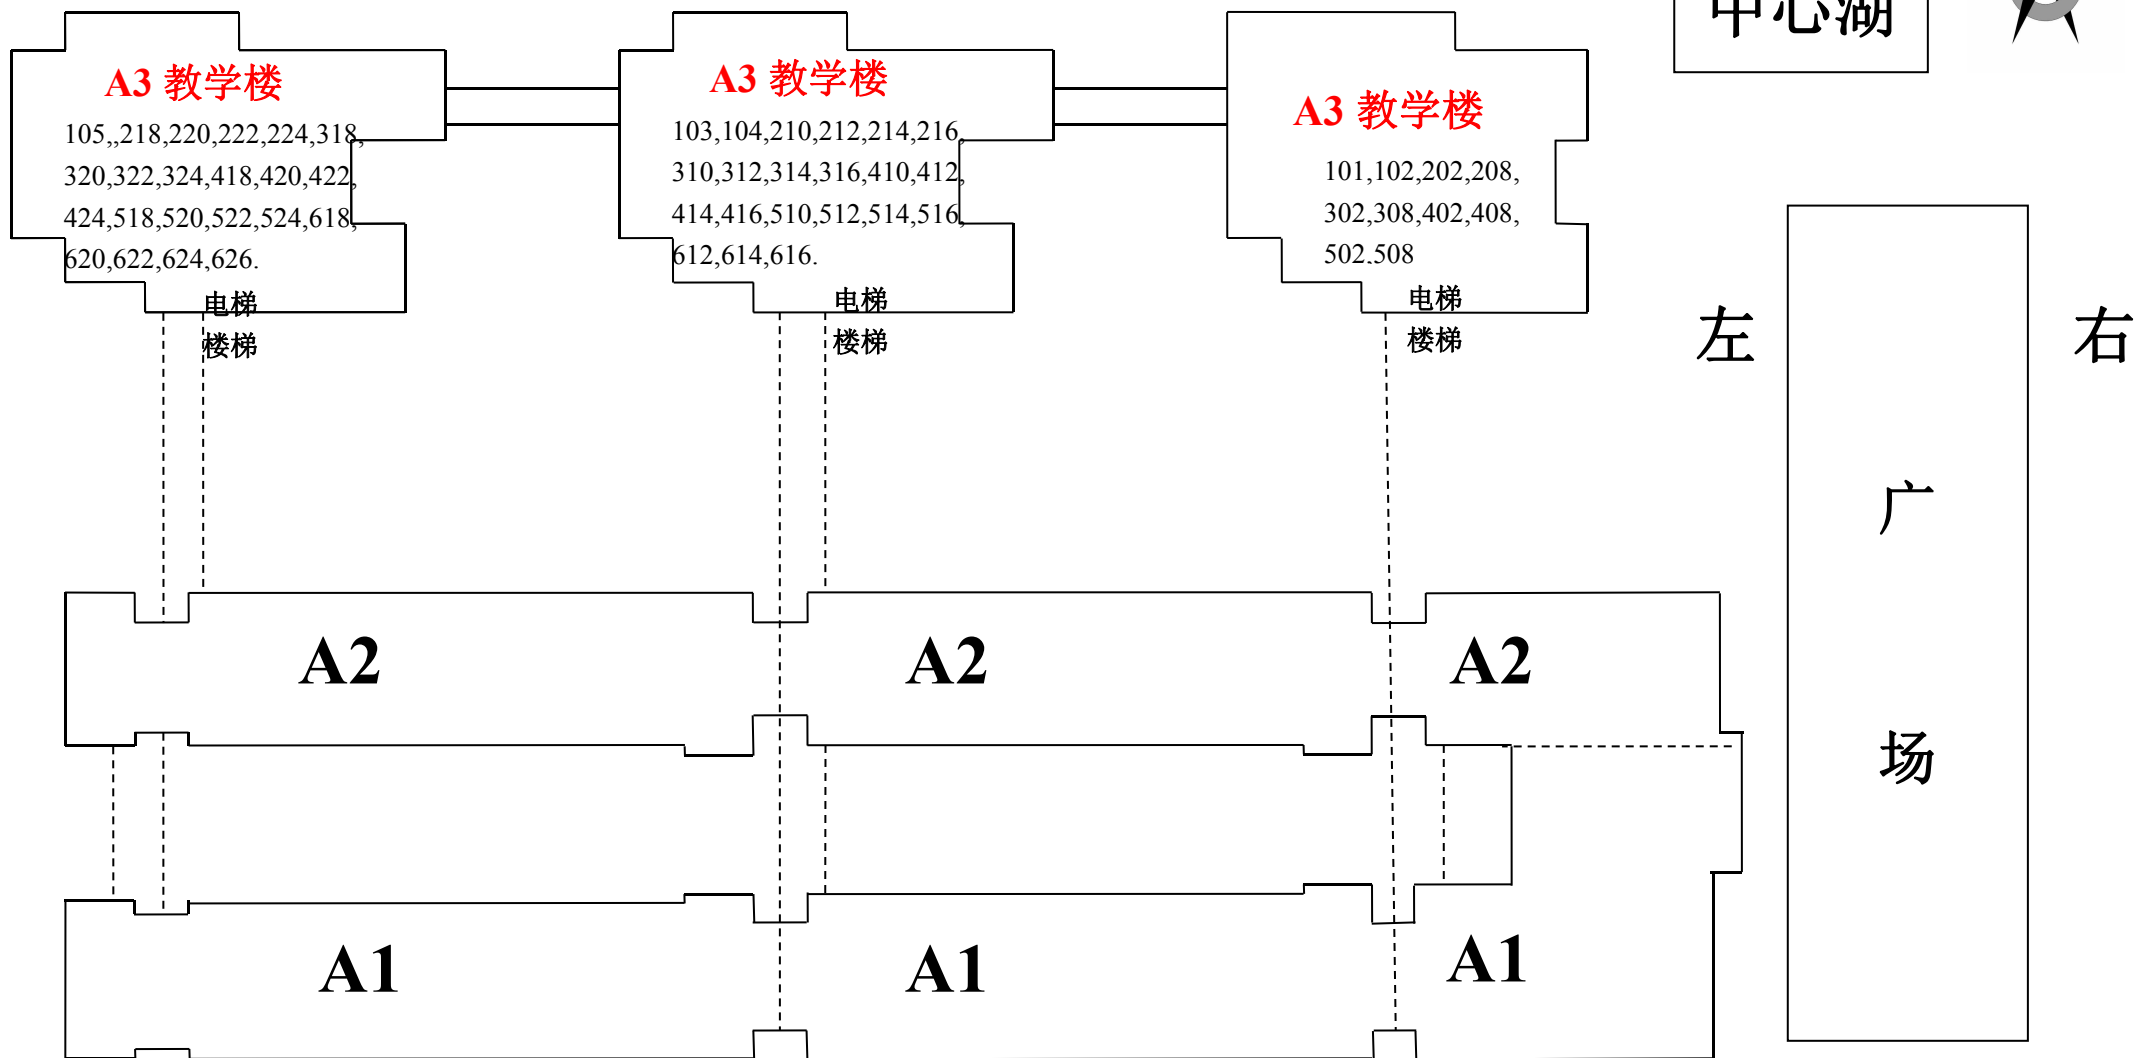

教室编号方向：大号 ← 小号

中心湖

A3 教学楼平面分布图

(广州医科大学硕士研究生考试考场全部分布在 A3 教学楼)

校门入口